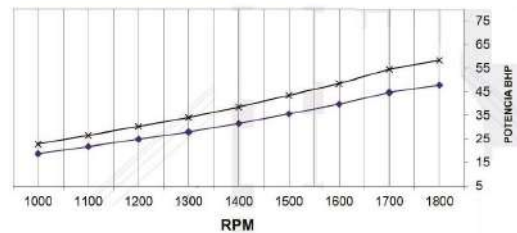

DIMENSIONES

M.O.P.E.S.A. MOTORES POWER S.A.

DIMENSIONES

LARGO	1.20 METROS
ALTO	1.10 METROS
ANCHO	0.55 METROS
PESO ESTIMADO	500 kg.

Curva de Potencia
 CURVA DE POTENCIA MOTOR IND. P4.236g

INFO DE CONTACTO

Francisco Godwalt # 109. Colonia Santa Cruz Atzacapotzaltongo. Toluca, Edo. de México.