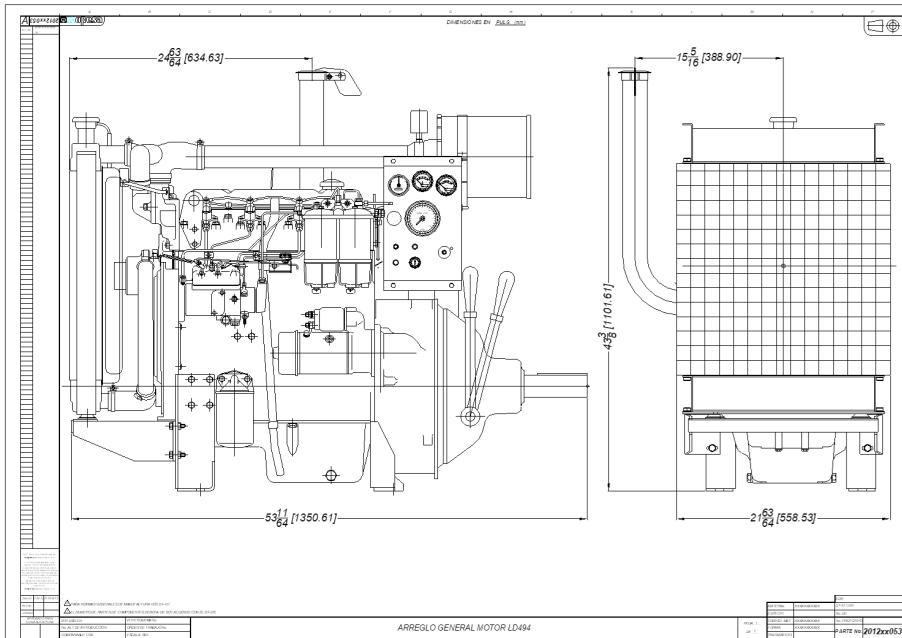

econodiesel®

ESPECIFICACIONES DEL MOTOR

M.O.P.E.S.A. MOTORES POWER S.A.

DATOS TÉCNICOS	
POTENCIA NOMINAL	80 kW 60 bhp
COMBUSTIBLE	DIÉSEL
MODELO	LBD94
TIPO DE MOTOR	4.236
RPM	2500 RPM
TIPO DE INYECCIÓN	DIRECTA
TIPO DE	NATURAL
CILINDROS	4 EN LÍNEA
DIMENSIONES	98.4X127 mm
CILINDRADA	3.86
SISTEMA DE REFRIGERACIÓN	50% AGUA 50% REFRIGERANTE
ACEITE DEL MOTOR	SAE 15W-40API-CI-4/SL
RELACIÓN DE COMPRESIÓN	17:1
CONSUMO DE	13.3 l/h
REGULADOR	TIPO MECÁNICO
FILTRO DE AIRE	TIPO SECO
DIÁMETRO DEL TUBO DE	2.5 PULG
CANTIDAD DE ACEITE	10 lts.

DIMENSIONES

M.O.P.E.S.A. MOTORES POWER S.A.

DIMENSIONES

LARGO	1.20 METROS
ALTO	1.10 METROS
ANCHO	0.55 METROS
PESO ESTIMADO	500 kg.

Curva de Potencia
 CURVA DE POTENCIA MOTOR IND. P4.236g

INFO DE CONTACTO

Francisco Godwalt # 109. Colonia Santa Cruz Atzacapotzaltongo. Toluca, Edo. de México.